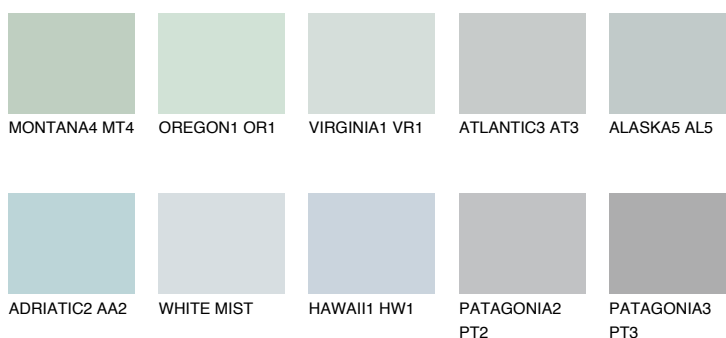

**ADRIATIC1 AA1**67% **TSR** 65%**Doplnkové farby****ODTIENE CON****Odtiene Intense**

Viac informácií o omietkach a náteroch nájdete na  
[www.ceresit.sk](http://www.ceresit.sk)

\*Prezentované farby sú súčasťou aktuálnej palety fasádnych omietok a náterov Ceresit. Berte prosím na vedomie, že sa farby v originálnej podobe môžu líšiť od farieb zobrazených na monitore. Elektronická a tlačaná podoba vzorkovníka nie je považovaná za plne spoľahlivú prezentáciu. Odporúčame preto vybrané farby porovnať so skutočnými vzorkovníkmi.