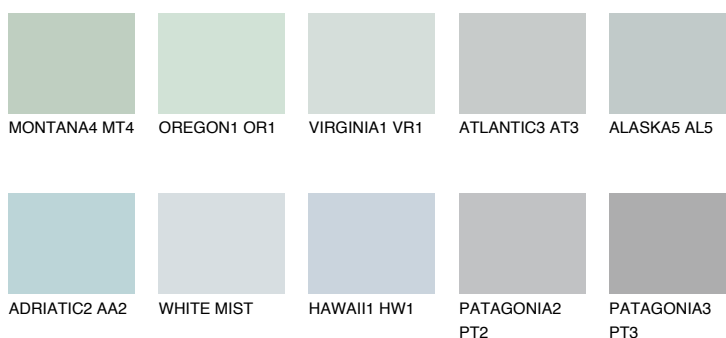

**ADRIATIC1 AA1**67% **TSR** 65%**Doplnkové farby****ODTIENE CON****Odtiene Intense**

Viac informácií o omietkach a náteroch nájdete na
www.ceresit.sk

*Prezentované farby sú súčasťou aktuálnej palety fasádnych omietok a náterov Ceresit. Berte prosím na vedomie, že sa farby v originálnej podobe môžu líšiť od farieb zobrazených na monitore. Elektronická a tlačaná podoba vzorkovníka nie je považovaná za plne spoľahlivú prezentáciu. Odporúčame preto vybrané farby porovnať so skutočnými vzorkovníkmi.