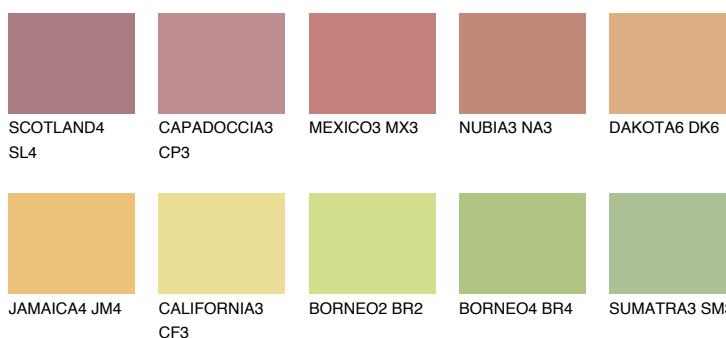

GOA4 GA4

☀ 49% **TSR 58%**

Doplňkové farby

ODTIENE CON

Odtiene Intense

Viac informácií o omietkach a náteroch nájdete na
www.ceresit.sk

*Prezentované farby sú súčasťou aktuálnej palety fasádnych omietok a náterov Ceresit. Berte prosím na vedomie, že sa farby v originálnej podobe môžu líšiť od farieb zobrazených na monitore. Elektronická a tlačaná podoba vzorkovníka nie je považovaná za plne spoľahlivú prezentáciu. Odporúčame preto vybrané farby porovnať so skutočnými vzorkovníkmi.