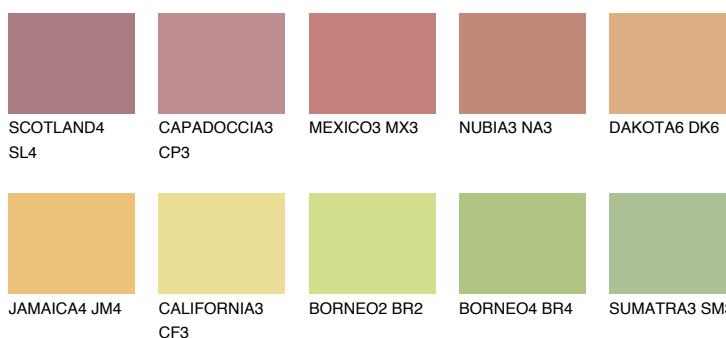

GOA4 GA4

☀ 49% **TSR 58%**

Doplňkové farby

ODTIENE CON

Odtiene Intense

Viac informácií o omietkach a náteroch nájdete na
www.ceresit.sk