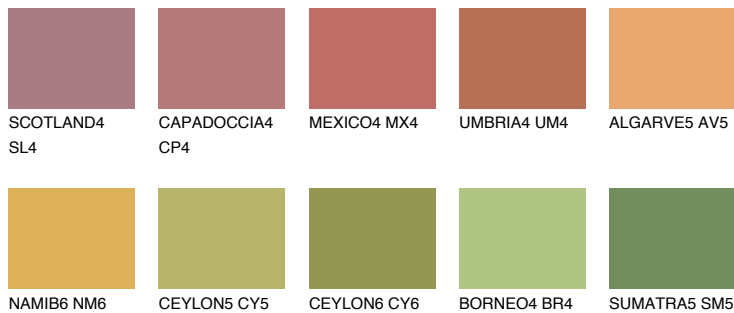

GOA5 GA5

36% **TSR** 41%

Doplnkové farby

ODTIENE CON

Odtiene Intense

Viac informácií o omietkach a náteroch nájdete na
www.ceresit.sk

*Prezentované farby sú súčasťou aktuálnej palety fasádnych omietok a náterov Ceresit. Berte prosím na vedomie, že sa farby v originálnej podobe môžu líšiť od farieb zobrazených na monitore. Elektronická a tlačaná podoba vzorkovníka nie je považovaná za plne spoľahlivú prezentáciu. Odporúčame preto vybrané farby porovnať so skutočnými vzorkovníkmi.