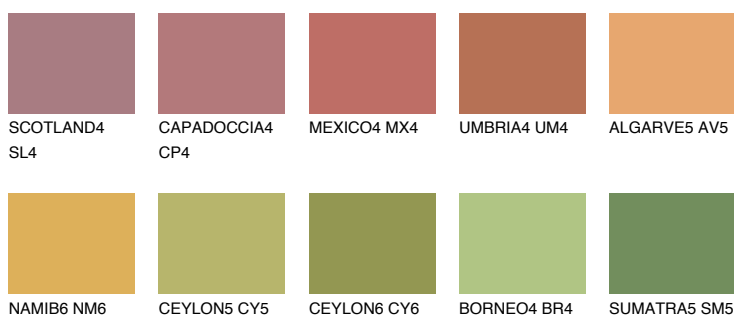

**GOA5 GA5**36% **TSR** 41%

## Doplnkové farby

### Odtiene Intense

Viac informácií o omietkach a náteroch nájdete na  
[www.ceresit.sk](http://www.ceresit.sk)

\*Prezentované farby sú súčasťou aktuálnej palety fasádnych omietok a náterov Ceresit. Berte prosím na vedomie, že sa farby v originálnej podobe môžu líšiť od farieb zobrazených na monitore. Elektronická a tlačaná podoba vzorkovníka nie je považovaná za plne spoľahlivú prezentáciu. Odporúčame preto vybrané farby porovnať so skutočnými vzorkovníkmi.