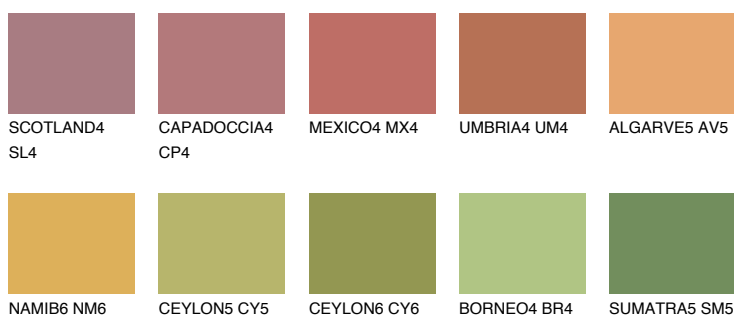

GOA5 GA5

36% **TSR** 41%

Doplnkové farby

ODTIENE CON

Odtiene Intense

Viac informácií o omietkach a náteroch nájdete na
www.ceresit.sk