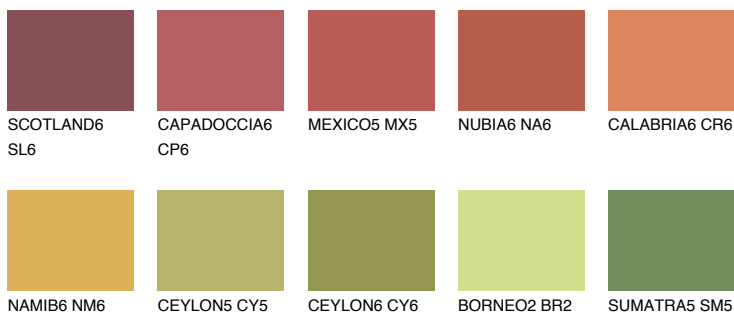

**GOA6 GA6**☀ 22% **TSR 28%**

## Doplnkové farby

### Odtiene Intense

Viac informácií o omietkach a náteroch nájdete na  
[www.ceresit.sk](http://www.ceresit.sk)

\*Prezentované farby sú súčasťou aktuálnej palety fasádnych omietok a náterov Ceresit. Berte prosím na vedomie, že sa farby v originálnej podobe môžu líšiť od farieb zobrazených na monitore. Elektronická a tlačaná podoba vzorkovníka nie je považovaná za plne spoľahlivú prezentáciu. Odporúčame preto vybrané farby porovnať so skutočnými vzorkovníkmi.