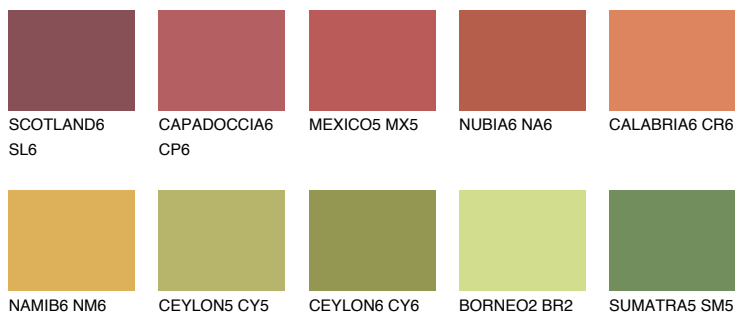

**GOA6 GA6**

☀ 22% **TSR 28%**

## Doplnkové farby

### Odtiene Intense

Viac informácií o omietkach a náteroch nájdete na  
[www.ceresit.sk](http://www.ceresit.sk)

\*Prezentované farby sú súčasťou aktuálnej palety fasádnych omietok a náterov Ceresit. Berte prosím na vedomie, že sa farby v originálnej podobe môžu líšiť od farieb zobrazených na monitore. Elektronická a tlačaná podoba vzorkovníka nie je považovaná za plne spoľahlivú prezentáciu. Odporúčame preto vybrané farby porovnať so skutočnými vzorkovníkmi.