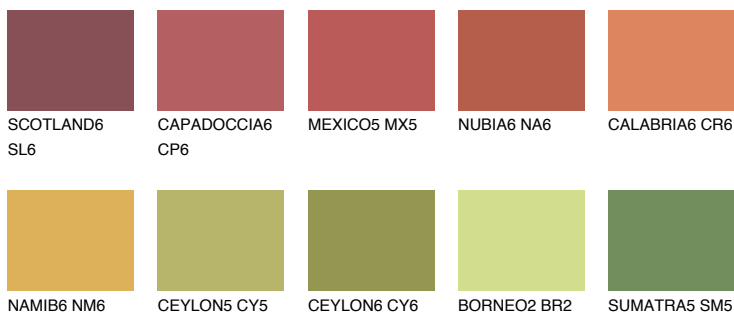

**GOA6 GA6**☀ 22% **TSR 28%**

Doplnkové farby

ODTIENE CON

Odtiene Intense

Viac informácií o omietkach a náteroch nájdete na
www.ceresit.sk