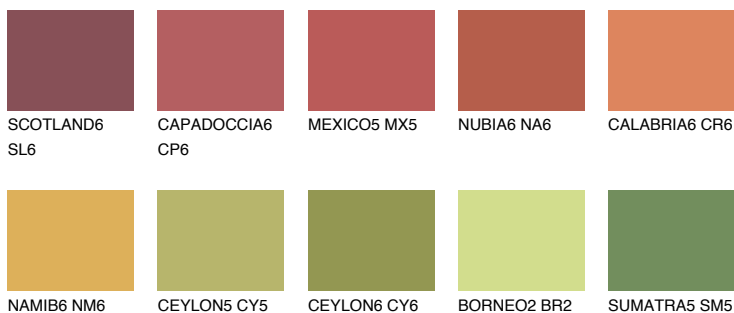

GOA6 GA6

☀ 22% **TSR 28%**

Doplňkové farby

ODTIENE CON

Odtiene Intense

Viac informácií o omietkach a náteroch nájdete na
www.ceresit.sk

*Prezentované farby sú súčasťou aktuálnej palety fasádnych omietok a náterov Ceresit. Berte prosím na vedomie, že sa farby v originálnej podobe môžu líšiť od farieb zobrazených na monitore. Elektronická a tlačaná podoba vzorkovníka nie je považovaná za plne spoľahlivú prezentáciu. Odporúčame preto vybrané farby porovnať so skutočnými vzorkovníkmi.