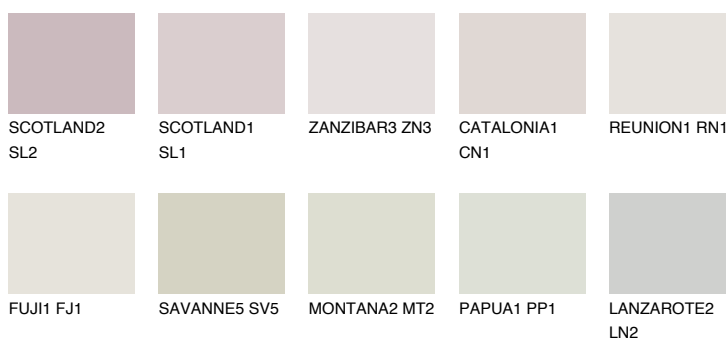


**PHUKET1 PK1**78% **TSR** 74%**Doplnkové farby****ODTIENE CON****Odtiene Intense**

Viac informácií o omietkach a náteroch nájdete na
www.ceresit.sk

*Prezentované farby sú súčasťou aktuálnej palety fasádnych omietok a náterov Ceresit. Berte prosím na vedomie, že sa farby v originálnej podobe môžu líšiť od farieb zobrazených na monitore. Elektronická a tlačaná podoba vzorkovníka nie je považovaná za plne spoľahlivú prezentáciu. Odporúčame preto vybrané farby porovnať so skutočnými vzorkovníkmi.