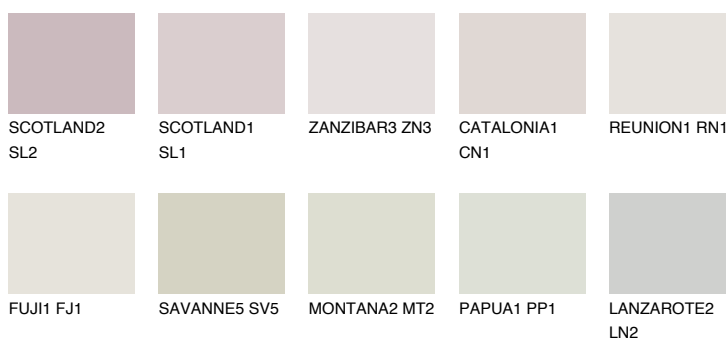

PHUKET1 PK1

78% **TSR** 74%

Doplnkové farby

ODTIENE CON

Odtiene Intense

Viac informácií o omietkach a náteroch nájdete na
www.ceresit.sk

*Prezentované farby sú súčasťou aktuálnej palety fasádnych omietok a náterov Ceresit. Berte prosím na vedomie, že sa farby v originálnej podobe môžu líšiť od farieb zobrazených na monitore. Elektronická a tlačaná podoba vzorkovníka nie je považovaná za plne spoľahlivú prezentáciu. Odporúčame preto vybrané farby porovnať so skutočnými vzorkovníkmi.