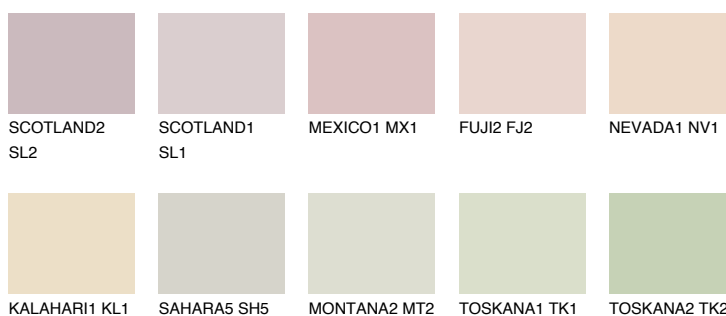

PHUKET2 PK2

69% **TSR** 69%

Doplnkové farby

ODTIENE CON

Odtiene Intense

Viac informácií o omietkach a náteroch nájdete na
www.ceresit.sk

*Prezentované farby sú súčasťou aktuálnej palety fasádnych omietok a náterov Ceresit. Berte prosím na vedomie, že sa farby v originálnej podobe môžu líšiť od farieb zobrazených na monitore. Elektronická a tlačaná podoba vzorkovníka nie je považovaná za plne spoľahlivú prezentáciu. Odporúčame preto vybrané farby porovnať so skutočnými vzorkovníkmi.