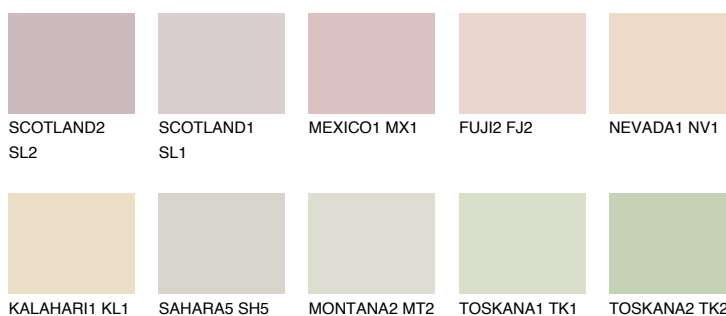


**PHUKET2 PK2**69% **TSR** 69%**Doplnkové farby****ODTIENE CON****Odtiene Intense**

Viac informácií o omietkach a náteroch nájdete na
www.ceresit.sk

*Prezentované farby sú súčasťou aktuálnej palety fasádnych omietok a náterov Ceresit. Berte prosím na vedomie, že sa farby v originálnej podobe môžu líšiť od farieb zobrazených na monitore. Elektronická a tlačaná podoba vzorkovníka nie je považovaná za plne spoľahlivú prezentáciu. Odporúčame preto vybrané farby porovnať so skutočnými vzorkovníkmi.