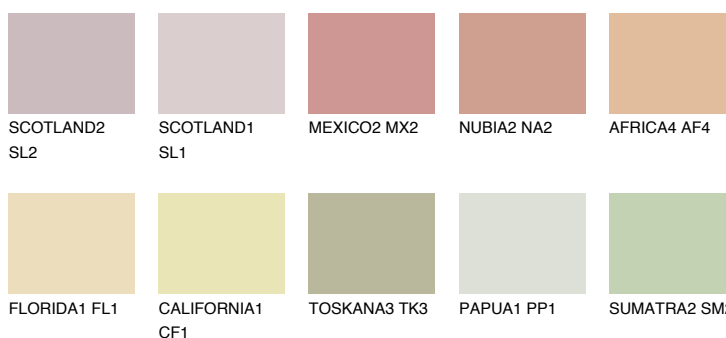

PHUKET3 PK3

66% **TSR** 67%

Doplnkové farby

ODTIENE CON

Odtiene Intense

Viac informácií o omietkach a náteroch nájdete na
www.ceresit.sk

*Prezentované farby sú súčasťou aktuálnej palety fasádnych omietok a náterov Ceresit. Berte prosím na vedomie, že sa farby v originálnej podobe môžu líšiť od farieb zobrazených na monitore. Elektronická a tlačaná podoba vzorkovníka nie je považovaná za plne spoľahlivú prezentáciu. Odporúčame preto vybrané farby porovnať so skutočnými vzorkovníkmi.