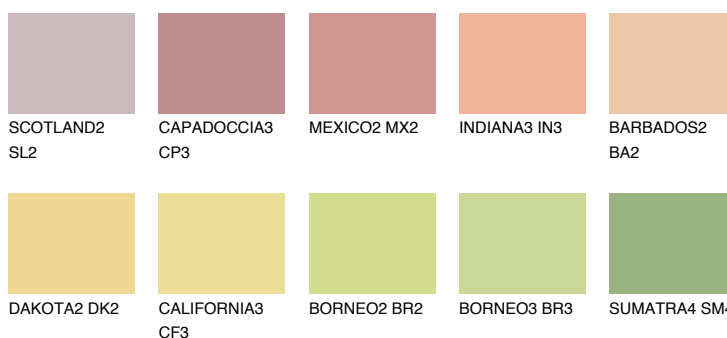

**PHUKET4 PK4**58% **TSR** 61%**Doplnkové farby****ODTIENE CON****Odtiene Intense**

Viac informácií o omietkach a náteroch nájdete na
www.ceresit.sk

*Prezentované farby sú súčasťou aktuálnej palety fasádnych omietok a náterov Ceresit. Berte prosím na vedomie, že sa farby v originálnej podobe môžu líšiť od farieb zobrazených na monitore. Elektronická a tlačaná podoba vzorkovníka nie je považovaná za plne spoľahlivú prezentáciu. Odporúčame preto vybrané farby porovnať so skutočnými vzorkovníkmi.