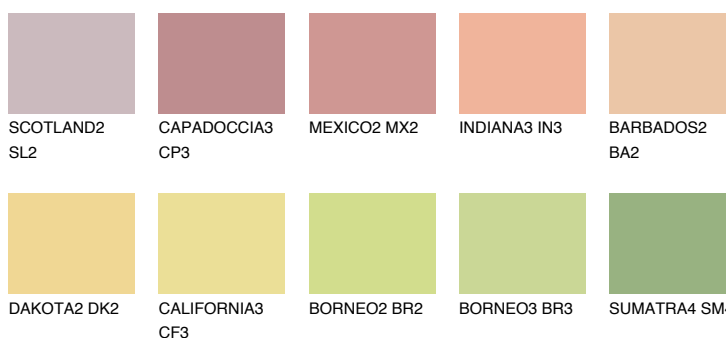

**PHUKET4 PK4**58% **TSR** 61%**Doplnkové farby****ODTIENE CON****Odtiene Intense**

Viac informácií o omietkach a náteroch nájdete na
www.ceresit.sk

*Prezentované farby sú súčasťou aktuálnej palety fasádnych omietok a náterov Ceresit. Berte prosím na vedomie, že sa farby v originálnej podobe môžu líšiť od farieb zobrazených na monitore. Elektronická a tlačaná podoba vzorkovníka nie je považovaná za plne spoľahlivú prezentáciu. Odporúčame preto vybrané farby porovnať so skutočnými vzorkovníkmi.