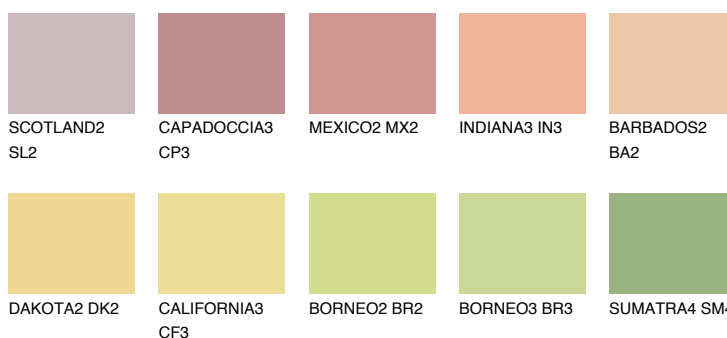

**PHUKET4 PK4**58% **TSR** 61%**Doplnkové farby****ODTIENE CON****Odtiene Intense**

Viac informácií o omietkach a náteroch nájdete na  
[www.ceresit.sk](http://www.ceresit.sk)

\*Prezentované farby sú súčasťou aktuálnej palety fasádnych omietok a náterov Ceresit. Berte prosím na vedomie, že sa farby v originálnej podobe môžu líšiť od farieb zobrazených na monitore. Elektronická a tlačaná podoba vzorkovníka nie je považovaná za plne spoľahlivú prezentáciu. Odporúčame preto vybrané farby porovnať so skutočnými vzorkovníkmi.