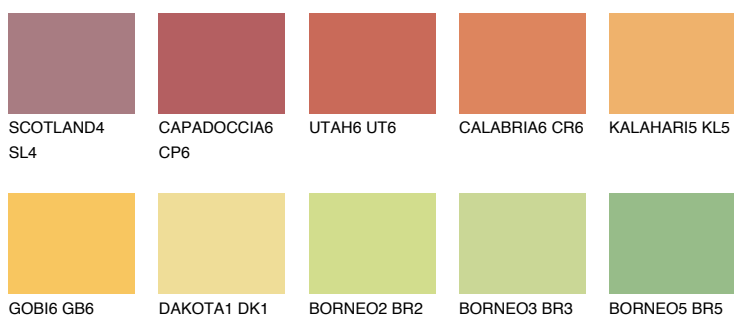

## PHUKET5 PK5

49% **TSR** 57%

### Doplnkové farby

#### Odtiene Intense

Viac informácií o omietkach a náteroch nájdete na  
[www.ceresit.sk](http://www.ceresit.sk)

\*Prezentované farby sú súčasťou aktuálnej palety fasádnych omietok a náterov Ceresit. Berte prosím na vedomie, že sa farby v originálnej podobe môžu líšiť od farieb zobrazených na monitore. Elektronická a tlačaná podoba vzorkovníka nie je považovaná za plne spoľahlivú prezentáciu. Odporúčame preto vybrané farby porovnať so skutočnými vzorkovníkmi.