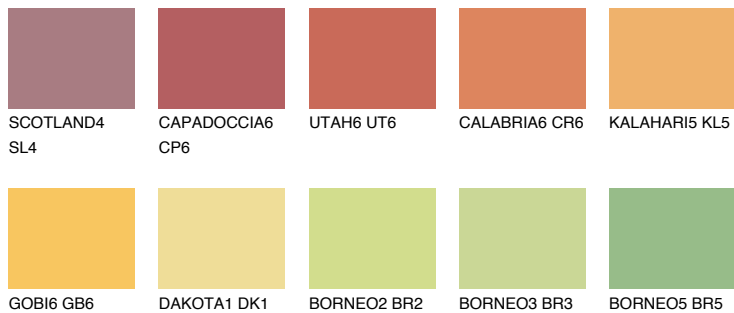

PHUKET5 PK5

49% **TSR** 57%

Doplnkové farby

ODTIENE CON

Odtiene Intense

Viac informácií o omietkach a náteroch nájdete na
www.ceresit.sk

*Prezentované farby sú súčasťou aktuálnej palety fasádnych omietok a náterov Ceresit. Berte prosím na vedomie, že sa farby v originálnej podobe môžu líšiť od farieb zobrazených na monitore. Elektronická a tlačaná podoba vzorkovníka nie je považovaná za plne spoľahlivú prezentáciu. Odporúčame preto vybrané farby porovnať so skutočnými vzorkovníkmi.