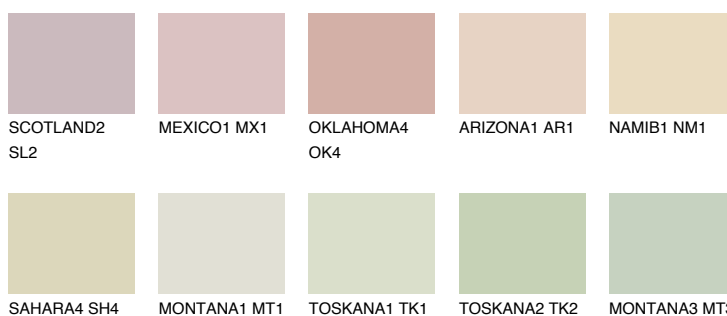


**KALAHARI1 KL1**75% **TSR** 71%**Doplnkové farby****ODTIENE CON****Odtiene Intense**

Viac informácií o omietkach a náteroch nájdete na
www.ceresit.sk

*Prezentované farby sú súčasťou aktuálnej palety fasádnych omietok a náterov Ceresit. Berte prosím na vedomie, že sa farby v originálnej podobe môžu líšiť od farieb zobrazených na monitore. Elektronická a tlačaná podoba vzorkovníka nie je považovaná za plne spoľahlivú prezentáciu. Odporúčame preto vybrané farby porovnať so skutočnými vzorkovníkmi.