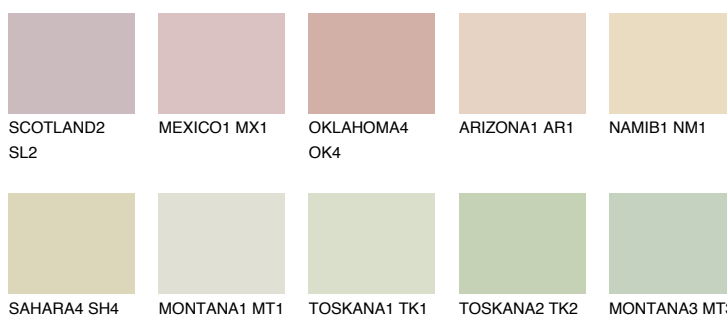

## KALAHARI1 KL1

75% **TSR** 71%

### Doplnkové farby

#### Odtiene Intense

Viac informácií o omietkach a náteroch nájdete na  
[www.ceresit.sk](http://www.ceresit.sk)

\*Prezentované farby sú súčasťou aktuálnej palety fasádnych omietok a náterov Ceresit. Berte prosím na vedomie, že sa farby v originálnej podobe môžu líšiť od farieb zobrazených na monitore. Elektronická a tlačaná podoba vzorkovníka nie je považovaná za plne spoľahlivú prezentáciu. Odporúčame preto vybrané farby porovnať so skutočnými vzorkovníkmi.