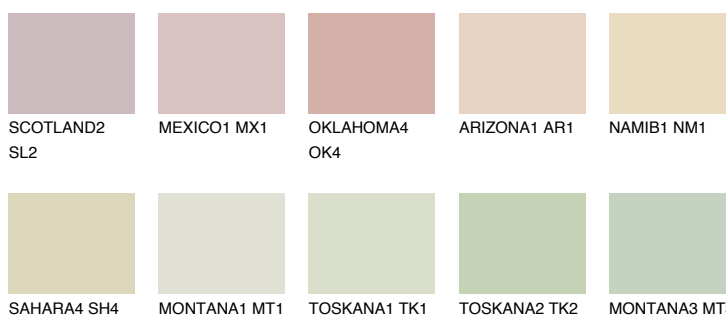

KALAHARI1 KL1

75% **TSR** 71%

Doplnkové farby

ODTIENE CON

Odtiene Intense

Viac informácií o omietkach a náteroch nájdete na
www.ceresit.sk

*Prezentované farby sú súčasťou aktuálnej palety fasádnych omietok a náterov Ceresit. Berte prosím na vedomie, že sa farby v originálnej podobe môžu líšiť od farieb zobrazených na monitore. Elektronická a tlačaná podoba vzorkovníka nie je považovaná za plne spoľahlivú prezentáciu. Odporúčame preto vybrané farby porovnať so skutočnými vzorkovníkmi.