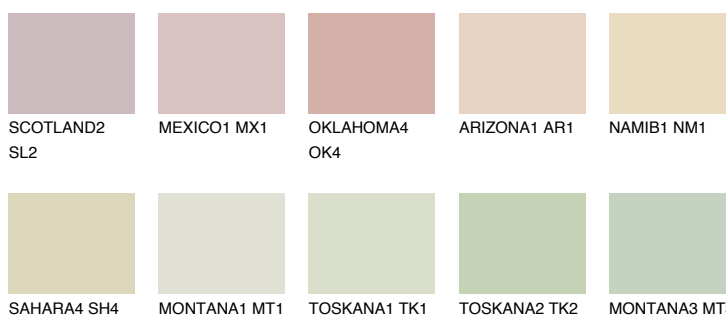

## KALAHARI1 KL1

75% **TSR** 71%

### Doplnkové farby

#### Odtiene Intense

Viac informácií o omietkach a náteroch nájdete na  
[www.ceresit.sk](http://www.ceresit.sk)

\*Prezentované farby sú súčasťou aktuálnej palety fasádnych omietok a náterov Ceresit. Berte prosím na vedomie, že sa farby v originálnej podobe môžu líšiť od farieb zobrazených na monitore. Elektronická a tlačaná podoba vzorkovníka nie je považovaná za plne spoľahlivú prezentáciu. Odporúčame preto vybrané farby porovnať so skutočnými vzorkovníkmi.