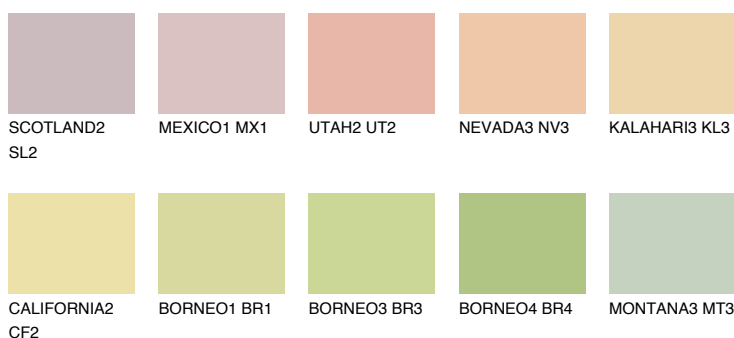

**KALAHARI2 KL2**71% **TSR** 69%**Doplnkové farby****ODTIENE CON****Odtiene Intense**

Viac informácií o omietkach a náteroch nájdete na  
[www.ceresit.sk](http://www.ceresit.sk)

\*Prezentované farby sú súčasťou aktuálnej palety fasádnych omietok a náterov Ceresit. Berte prosím na vedomie, že sa farby v originálnej podobe môžu líšiť od farieb zobrazených na monitore. Elektronická a tlačaná podoba vzorkovníka nie je považovaná za plne spoľahlivú prezentáciu. Odporúčame preto vybrané farby porovnať so skutočnými vzorkovníkmi.