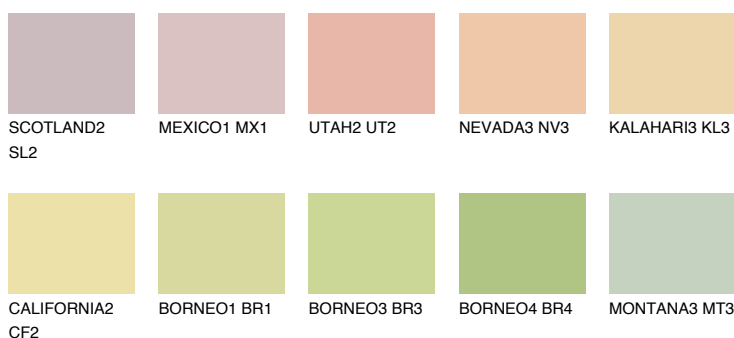

KALAHARI2 KL2

71% TSR 69%

Doplnkové farby

ODTIENE CON

Odtiene Intense

Viac informácií o omietkach a náteroch nájdete na
www.ceresit.sk

*Prezentované farby sú súčasťou aktuálnej palety fasádnych omietok a náterov Ceresit. Berte prosím na vedomie, že sa farby v originálnej podobe môžu líšiť od farieb zobrazených na monitore. Elektronická a tlačaná podoba vzorkovníka nie je považovaná za plne spoľahlivú prezentáciu. Odporúčame preto vybrané farby porovnať so skutočnými vzorkovníkmi.