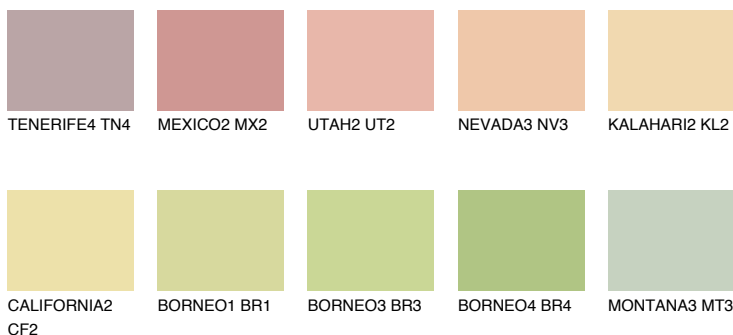

**KALAHARI3 KL3**69% **TSR** 67%**Doplnkové farby****ODTIENE CON****Odtiene Intense**

Viac informácií o omietkach a náteroch nájdete na
www.ceresit.sk

*Prezentované farby sú súčasťou aktuálnej palety fasádnych omietok a náterov Ceresit. Berte prosím na vedomie, že sa farby v originálnej podobe môžu líšiť od farieb zobrazených na monitore. Elektronická a tlačaná podoba vzorkovníka nie je považovaná za plne spoľahlivú prezentáciu. Odporúčame preto vybrané farby porovnať so skutočnými vzorkovníkmi.