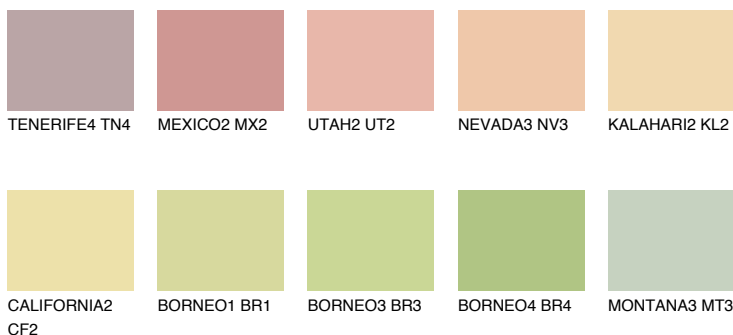

**KALAHARI3 KL3**69% **TSR** 67%**Doplnkové farby****ODTIENE CON****Odtiene Intense**

Viac informácií o omietkach a náteroch nájdete na
www.ceresit.sk