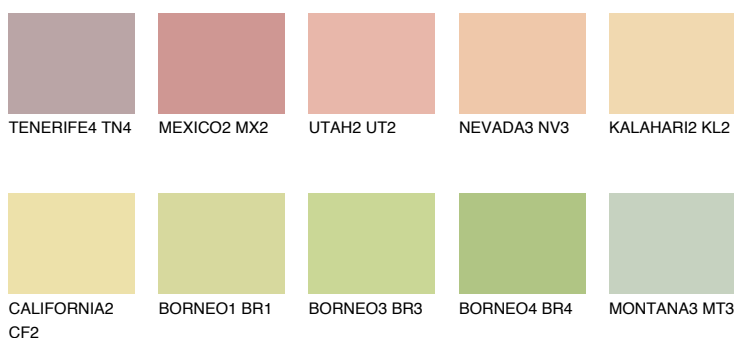

KALAHARI3 KL3

69% TSR 67%

Doplnkové farby

ODTIENE CON

Odtiene Intense

Viac informácií o omietkach a náteroch nájdete na
www.ceresit.sk

*Prezentované farby sú súčasťou aktuálnej palety fasádnych omietok a náterov Ceresit. Berte prosím na vedomie, že sa farby v originálnej podobe môžu líšiť od farieb zobrazených na monitore. Elektronická a tlačaná podoba vzorkovníka nie je považovaná za plne spoľahlivú prezentáciu. Odporúčame preto vybrané farby porovnať so skutočnými vzorkovníkmi.