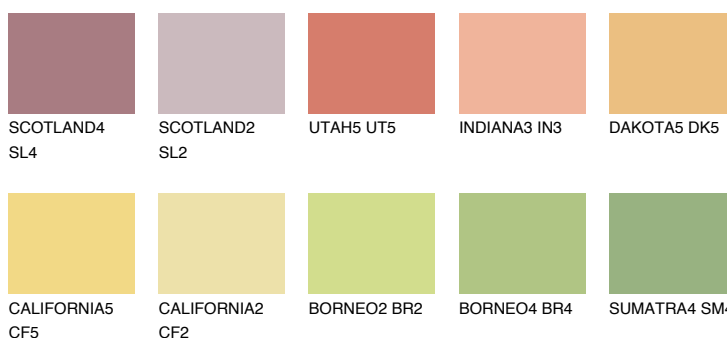

**KALAHARI4 KL4**59% **TSR** 64%**Doplnkové farby****ODTIENE CON****Odtiene Intense**

Viac informácií o omietkach a náteroch nájdete na
www.ceresit.sk

*Prezentované farby sú súčasťou aktuálnej palety fasádnych omietok a náterov Ceresit. Berte prosím na vedomie, že sa farby v originálnej podobe môžu líšiť od farieb zobrazených na monitore. Elektronická a tlačaná podoba vzorkovníka nie je považovaná za plne spoľahlivú prezentáciu. Odporúčame preto vybrané farby porovnať so skutočnými vzorkovníkmi.