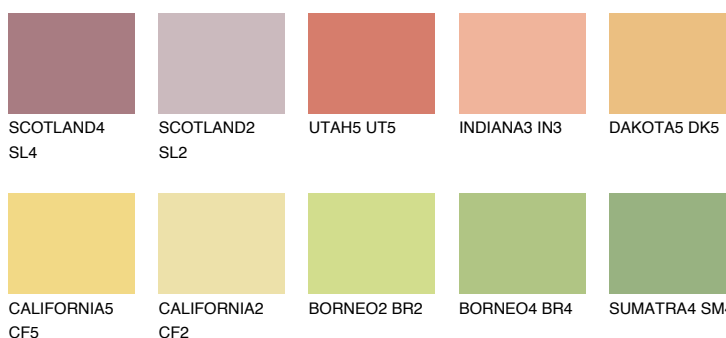

## KALAHARI4 KL4

59% **TSR** 64%

### Doplnkové farby

#### Odtiene Intense

Viac informácií o omietkach a náteroch nájdete na  
[www.ceresit.sk](http://www.ceresit.sk)

\*Prezentované farby sú súčasťou aktuálnej palety fasádnych omietok a náterov Ceresit. Berte prosím na vedomie, že sa farby v originálnej podobe môžu líšiť od farieb zobrazených na monitore. Elektronická a tlačaná podoba vzorkovníka nie je považovaná za plne spoľahlivú prezentáciu. Odporúčame preto vybrané farby porovnať so skutočnými vzorkovníkmi.