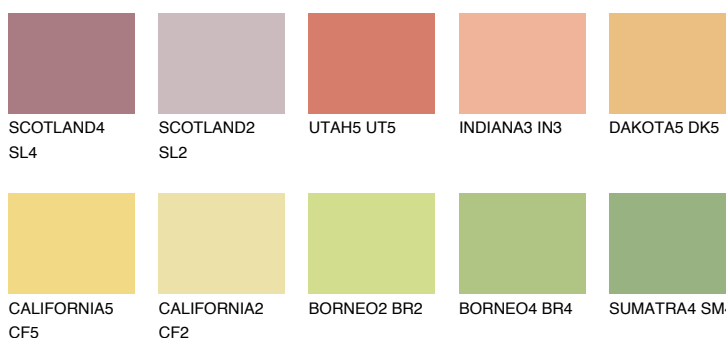

KALAHARI4 KL4

59% **TSR** 64%

Doplnkové farby

ODTIENE CON

Odtiene Intense

Viac informácií o omietkach a náteroch nájdete na
www.ceresit.sk

*Prezentované farby sú súčasťou aktuálnej palety fasádnych omietok a náterov Ceresit. Berte prosím na vedomie, že sa farby v originálnej podobe môžu líšiť od farieb zobrazených na monitore. Elektronická a tlačaná podoba vzorkovníka nie je považovaná za plne spoľahlivú prezentáciu. Odporúčame preto vybrané farby porovnať so skutočnými vzorkovníkmi.