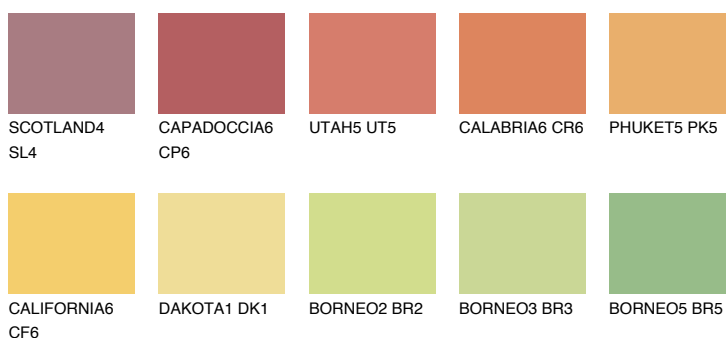

## KALAHARI5 KL5

51% **TSR** 58%

### Doplnkové farby

#### Odtiene Intense

Viac informácií o omietkach a náteroch nájdete na [www.ceresit.sk](http://www.ceresit.sk)

\*Prezentované farby sú súčasťou aktuálnej palety fasádnych omietok a náterov Ceresit. Berte prosím na vedomie, že sa farby v originálnej podobe môžu líšiť od farieb zobrazených na monitore. Elektronická a tlačaná podoba vzorkovníka nie je považovaná za plne spoľahlivú prezentáciu. Odporúčame preto vybrané farby porovnať so skutočnými vzorkovníkmi.