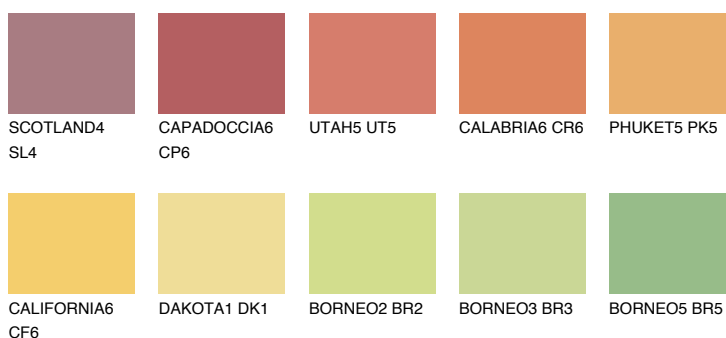

KALAHARI5 KL5

51% **TSR** 58%

Doplnkové farby

ODTIENE CON

Odtiene Intense

Viac informácií o omietkach a náteroch nájdete na
www.ceresit.sk

*Prezentované farby sú súčasťou aktuálnej palety fasádnych omietok a náterov Ceresit. Berte prosím na vedomie, že sa farby v originálnej podobe môžu líšiť od farieb zobrazených na monitore. Elektronická a tlačaná podoba vzorkovníka nie je považovaná za plne spoľahlivú prezentáciu. Odporúčame preto vybrané farby porovnať so skutočnými vzorkovníkmi.