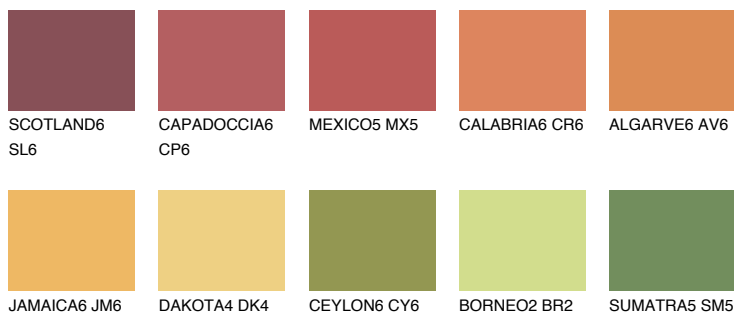

**KALAHARI6 KL6**33% **TSR** 44%**Doplnkové farby****ODTIENE CON****Odtiene Intense**

Viac informácií o omietkach a náteroch nájdete na
www.ceresit.sk

*Prezentované farby sú súčasťou aktuálnej palety fasádnych omietok a náterov Ceresit. Berte prosím na vedomie, že sa farby v originálnej podobe môžu líšiť od farieb zobrazených na monitore. Elektronická a tlačaná podoba vzorkovníka nie je považovaná za plne spoľahlivú prezentáciu. Odporúčame preto vybrané farby porovnať so skutočnými vzorkovníkmi.