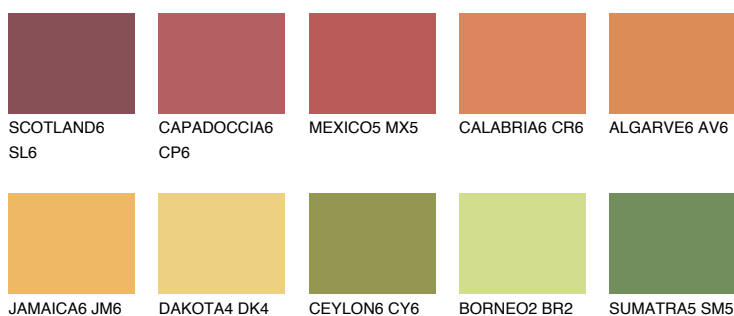

**KALAHARI6 KL6**☀ 33% **TSR 44%****Doplnkové farby****ODTIENE CON****Odtiene Intense**

Viac informácií o omietkach a náteroch nájdete na  
[www.ceresit.sk](http://www.ceresit.sk)

\*Prezentované farby sú súčasťou aktuálnej palety fasádnych omietok a náterov Ceresit. Berte prosím na vedomie, že sa farby v originálnej podobe môžu líšiť od farieb zobrazených na monitore. Elektronická a tlačaná podoba vzorkovníka nie je považovaná za plne spoľahlivú prezentáciu. Odporúčame preto vybrané farby porovnať so skutočnými vzorkovníkmi.