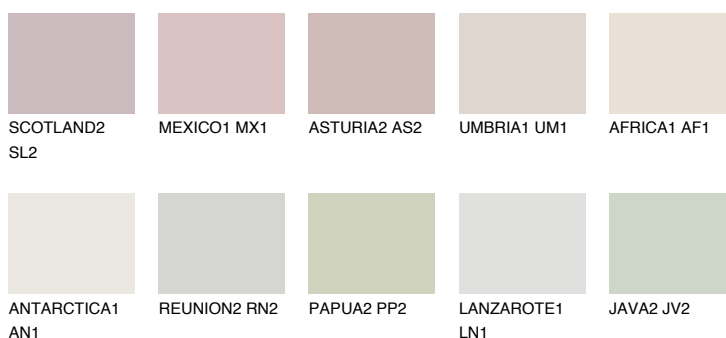


**JAMAICA1 JM1**76% **TSR** 72%**Doplnkové farby****ODTIENE CON****Odtiene Intense**

Viac informácií o omietkach a náteroch nájdete na
www.ceresit.sk