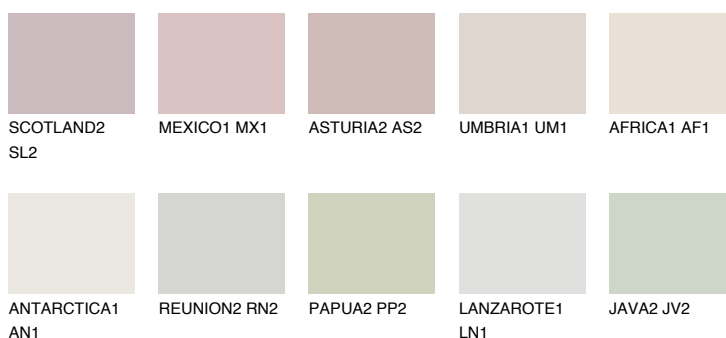


**JAMAICA1 JM1**76% **TSR** 72%**Doplnkové farby****ODTIENE CON****Odtiene Intense**

Viac informácií o omietkach a náteroch nájdete na
www.ceresit.sk

*Prezentované farby sú súčasťou aktuálnej palety fasádnych omietok a náterov Ceresit. Berte prosím na vedomie, že sa farby v originálnej podobe môžu líšiť od farieb zobrazených na monitore. Elektronická a tlačaná podoba vzorkovníka nie je považovaná za plne spoľahlivú prezentáciu. Odporúčame preto vybrané farby porovnať so skutočnými vzorkovníkmi.