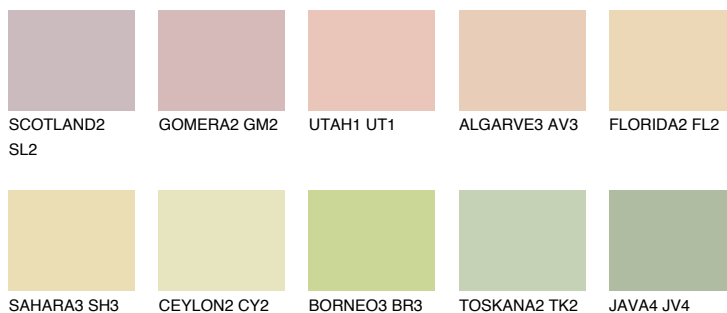

**JAMAICA2 JM2**70% **TSR** 69%**Doplňkové farby****ODTIENE CON****Odtiene Intense**

Viac informácií o omietkach a náteroch nájdete na  
[www.ceresit.sk](http://www.ceresit.sk)