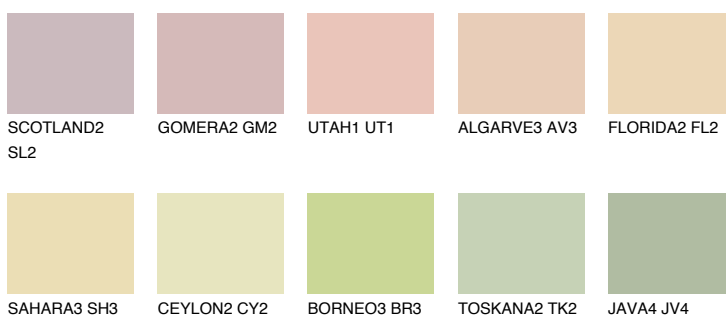

**JAMAICA2 JM2**70% **TSR** 69%**Doplňkové farby****ODTIENE CON****Odtiene Intense**

Viac informácií o omietkach a náteroch nájdete na
www.ceresit.sk

*Prezentované farby sú súčasťou aktuálnej palety fasádnych omietok a náterov Ceresit. Berte prosím na vedomie, že sa farby v originálnej podobe môžu líšiť od farieb zobrazených na monitore. Elektronická a tlačaná podoba vzorkovníka nie je považovaná za plne spoľahlivú prezentáciu. Odporúčame preto vybrané farby porovnať so skutočnými vzorkovníkmi.