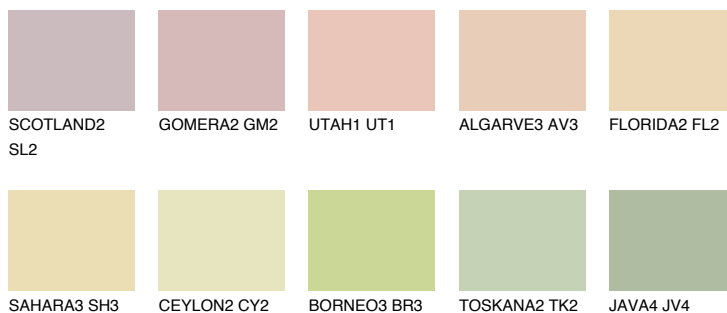

**JAMAICA2 JM2**70% **TSR** 69%**Doplňkové farby****ODTIENE CON****Odtiene Intense**

Viac informácií o omietkach a náteroch nájdete na
www.ceresit.sk

*Prezentované farby sú súčasťou aktuálnej palety fasádnych omietok a náterov Ceresit. Berte prosím na vedomie, že sa farby v originálnej podobe môžu líšiť od farieb zobrazených na monitore. Elektronická a tlačaná podoba vzorkovníka nie je považovaná za plne spoľahlivú prezentáciu. Odporúčame preto vybrané farby porovnať so skutočnými vzorkovníkmi.