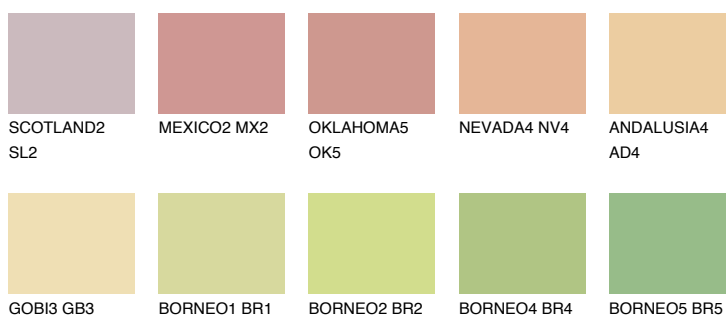

JAMAICA3 JM3

63% **TSR** 64%

Doplňkové farby

ODTIENE CON

Odtiene Intense

Viac informácií o omietkach a náteroch nájdete na
www.ceresit.sk

*Prezentované farby sú súčasťou aktuálnej palety fasádnych omietok a náterov Ceresit. Berte prosím na vedomie, že sa farby v originálnej podobe môžu líšiť od farieb zobrazených na monitore. Elektronická a tlačaná podoba vzorkovníka nie je považovaná za plne spoľahlivú prezentáciu. Odporúčame preto vybrané farby porovnať so skutočnými vzorkovníkmi.