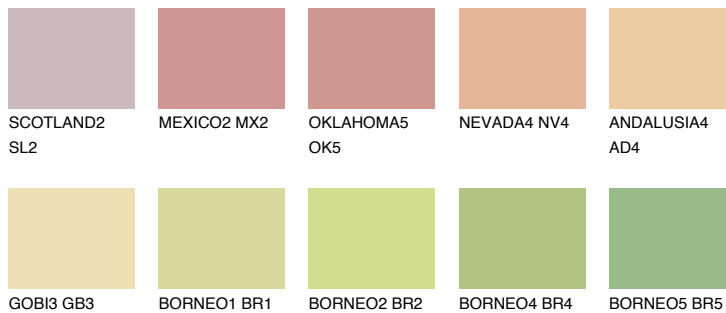

JAMAICA3 JM3

63% **TSR** 64%

Doplňkové farby

ODTIENE CON

Odtiene Intense

Viac informácií o omietkach a náteroch nájdete na
www.ceresit.sk

*Prezentované farby sú súčasťou aktuálnej palety fasádnych omietok a náterov Ceresit. Berte prosím na vedomie, že sa farby v originálnej podobe môžu líšiť od farieb zobrazených na monitore. Elektronická a tlačaná podoba vzorkovníka nie je považovaná za plne spoľahlivú prezentáciu. Odporúčame preto vybrané farby porovnať so skutočnými vzorkovníkmi.