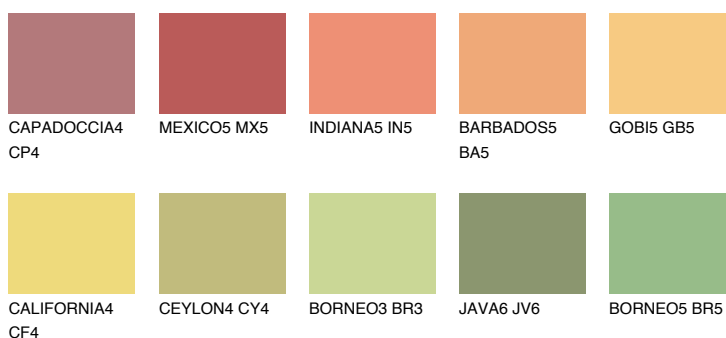

## JAMAICA4 JM4

57% **TSR** 61%

### Doplnkové farby

#### Odtiene Intense

Viac informácií o omietkach a náteroch nájdete na  
[www.ceresit.sk](http://www.ceresit.sk)

\*Prezentované farby sú súčasťou aktuálnej palety fasádnych omietok a náterov Ceresit. Berte prosím na vedomie, že sa farby v originálnej podobe môžu líšiť od farieb zobrazených na monitore. Elektronická a tlačaná podoba vzorkovníka nie je považovaná za plne spoľahlivú prezentáciu. Odporúčame preto vybrané farby porovnať so skutočnými vzorkovníkmi.