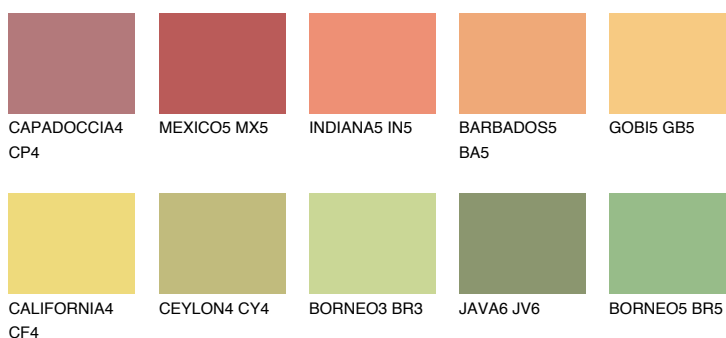

JAMAICA4 JM4

57% **TSR** 61%

Doplnkové farby

ODTIENE CON

Odtiene Intense

Viac informácií o omietkach a náteroch nájdete na
www.ceresit.sk