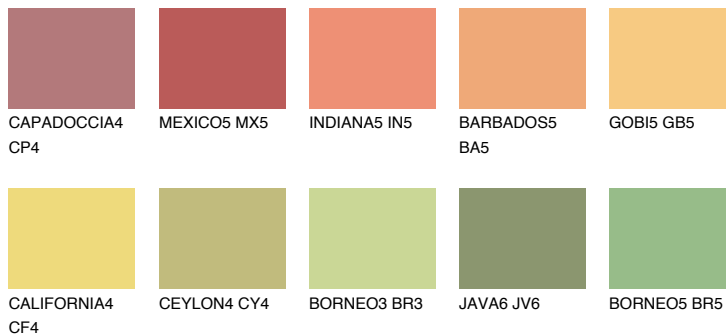

JAMAICA4 JM4

57% **TSR** 61%

Doplnkové farby

ODTIENE CON

Odtiene Intense

Viac informácií o omietkach a náteroch nájdete na
www.ceresit.sk

*Prezentované farby sú súčasťou aktuálnej palety fasádnych omietok a náterov Ceresit. Berte prosím na vedomie, že sa farby v originálnej podobe môžu líšiť od farieb zobrazených na monitore. Elektronická a tlačaná podoba vzorkovníka nie je považovaná za plne spoľahlivú prezentáciu. Odporúčame preto vybrané farby porovnať so skutočnými vzorkovníkmi.