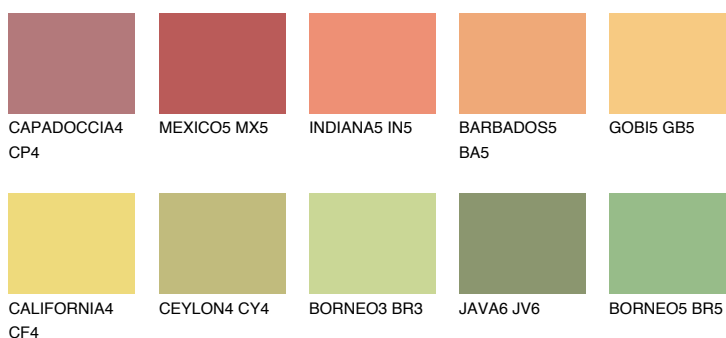

**JAMAICA4 JM4**57% **TSR** 61%**Doplnkové farby****ODTIENE CON****Odtiene Intense**

Viac informácií o omietkach a náteroch nájdete na  
[www.ceresit.sk](http://www.ceresit.sk)

\*Prezentované farby sú súčasťou aktuálnej palety fasádnych omietok a náterov Ceresit. Berte prosím na vedomie, že sa farby v originálnej podobe môžu líšiť od farieb zobrazených na monitore. Elektronická a tlačaná podoba vzorkovníka nie je považovaná za plne spoľahlivú prezentáciu. Odporúčame preto vybrané farby porovnať so skutočnými vzorkovníkmi.