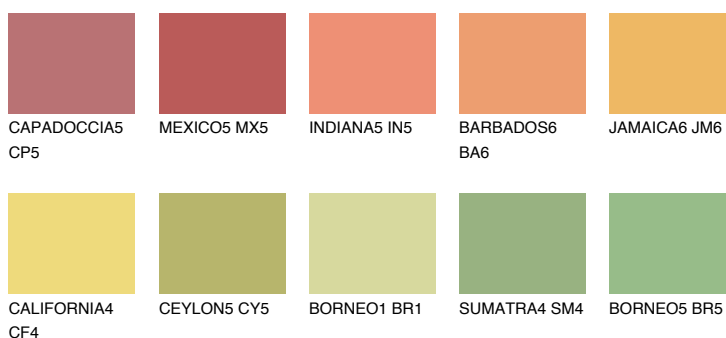

## JAMAICA5 JM5

57% **TSR** 63%

## Doplňkové farby

### Odtiene Intense

Viac informácií o omietkach a náteroch nájdete na  
[www.ceresit.sk](http://www.ceresit.sk)

\*Prezentované farby sú súčasťou aktuálnej palety fasádnych omietok a náterov Ceresit. Berte prosím na vedomie, že sa farby v originálnej podobe môžu líšiť od farieb zobrazených na monitore. Elektronická a tlačaná podoba vzorkovníka nie je považovaná za plne spoľahlivú prezentáciu. Odporúčame preto vybrané farby porovnať so skutočnými vzorkovníkmi.