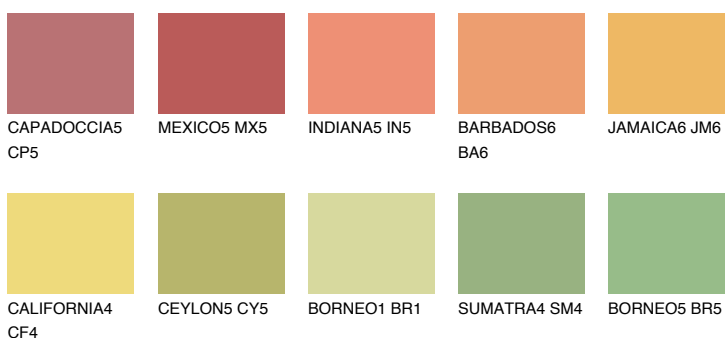

JAMAICA5 JM5

57% **TSR** 63%

Doplňkové farby

ODTIENE CON

Odtiene Intense

Viac informácií o omietkach a náteroch nájdete na
www.ceresit.sk