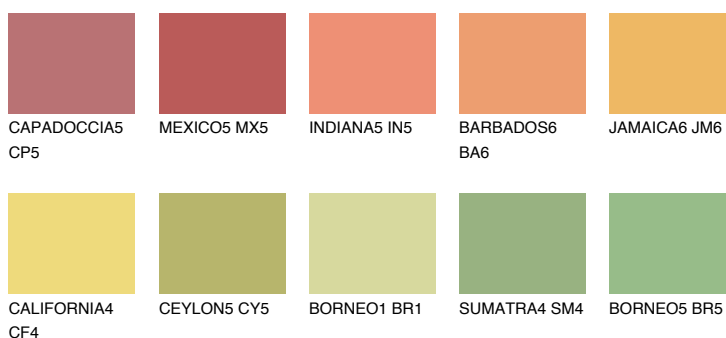

**JAMAICA5 JM5**57% **TSR** 63%**Doplňkové farby****ODTIENE CON****Odtiene Intense**

Viac informácií o omietkach a náteroch nájdete na
www.ceresit.sk

*Prezentované farby sú súčasťou aktuálnej palety fasádnych omietok a náterov Ceresit. Berte prosím na vedomie, že sa farby v originálnej podobe môžu líšiť od farieb zobrazených na monitore. Elektronická a tlačaná podoba vzorkovníka nie je považovaná za plne spoľahlivú prezentáciu. Odporúčame preto vybrané farby porovnať so skutočnými vzorkovníkmi.