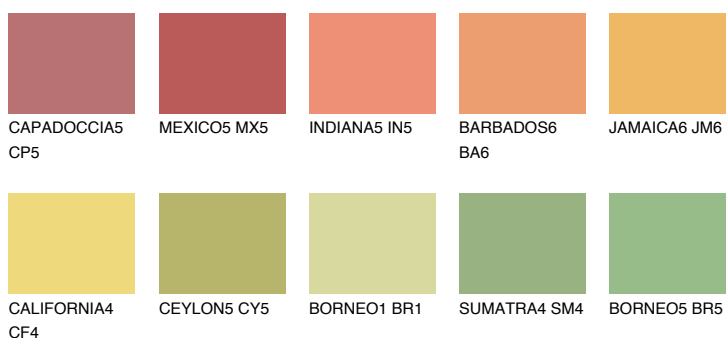

JAMAICA5 JM5

57% TSR 63%

Doplňkové farby

ODTIENE CON

Odtiene Intense

Viac informácií o omietkach a náteroch nájdete na
www.ceresit.sk

*Prezentované farby sú súčasťou aktuálnej palety fasádnych omietok a náterov Ceresit. Berte prosím na vedomie, že sa farby v originálnej podobe môžu líšiť od farieb zobrazených na monitore. Elektronická a tlačaná podoba vzorkovníka nie je považovaná za plne spoľahlivú prezentáciu. Odporúčame preto vybrané farby porovnať so skutočnými vzorkovníkmi.