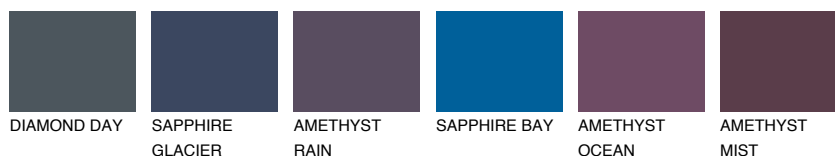

TAHITI6 TH6

☀️ 10% **TSR 13%**

Doplnkové farby

ODTIENE CON

Odtiene Intense

Viac informácií o omietkach a náteroch nájdete na www.ceresit.sk

*Prezentované farby sú súčasťou aktuálnej palety fasádnych omietok a náterov Ceresit. Berte prosím na vedomie, že sa farby v originálnej podobe môžu líšiť od farieb zobrazených na monitore. Elektronická a tlačaná podoba vzorkovníka nie je považovaná za plne spoľahlivú prezentáciu. Odporúčame preto vybrané farby porovnať so skutočnými vzorkovníkmi.