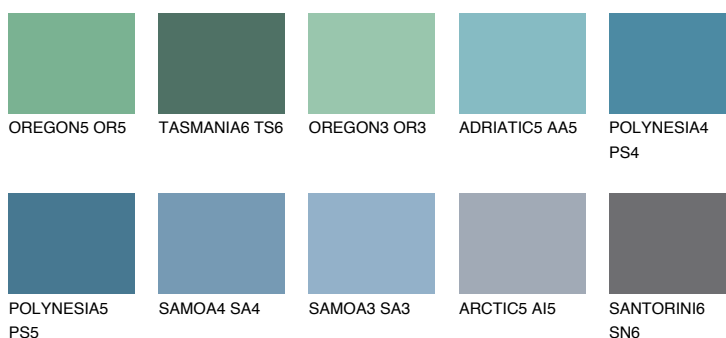

TAHITI6 TH6

☀️ 10% **TSR 13%**

Doplnkové farby

ODTIENE CON

Odtiene Intense

Viac informácií o omietkach a náteroch nájdete na www.ceresit.sk

*Prezentované farby sú súčasťou aktuálnej palety fasádnych omietok a náterov Ceresit. Berte prosím na vedomie, že sa farby v originálnej podobe môžu líšiť od farieb zobrazených na monitore. Elektronická a tlačaná podoba vzorkovníka nie je považovaná za plne spoľahlivú prezentáciu. Odporúčame preto vybrané farby porovnať so skutočnými vzorkovníkmi.