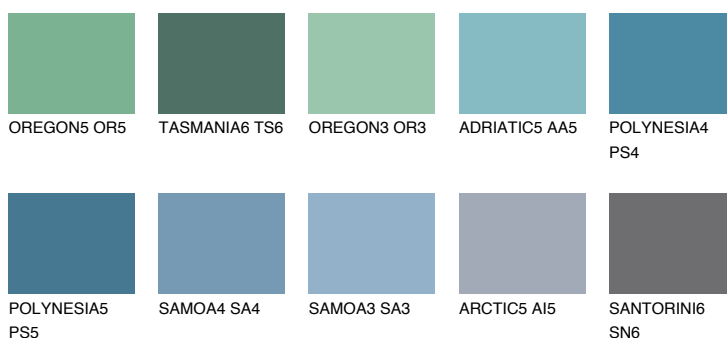

**TAHITI6 TH6**☀️ 10% **TSR 13%****Doplnkové farby****ODTIENE CON****Odtiene Intense**

Viac informácií o omietkach a náteroch nájdete na
www.ceresit.sk

*Prezentované farby sú súčasťou aktuálnej palety fasádnych omietok a náterov Ceresit. Berte prosím na vedomie, že sa farby v originálnej podobe môžu líšiť od farieb zobrazených na monitore. Elektronická a tlačaná podoba vzorkovníka nie je považovaná za plne spoľahlivú prezentáciu. Odporúčame preto vybrané farby porovnať so skutočnými vzorkovníkmi.