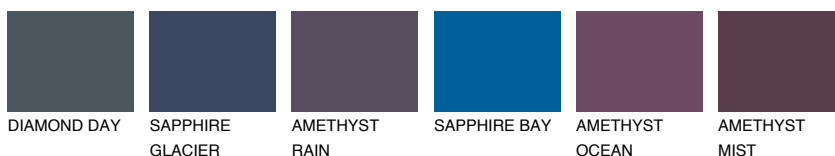

**TAHITI6 TH6**☀️ 10% **TSR 13%****Doplnkové farby****ODTIENE CON****Odtiene Intense**

Viac informácií o omietkach a náteroch nájdete na
www.ceresit.sk

*Prezentované farby sú súčasťou aktuálnej palety fasádnych omietok a náterov Ceresit. Berte prosím na vedomie, že sa farby v originálnej podobe môžu líšiť od farieb zobrazených na monitore. Elektronická a tlačaná podoba vzorkovníka nie je považovaná za plne spoľahlivú prezentáciu. Odporúčame preto vybrané farby porovnať so skutočnými vzorkovníkmi.