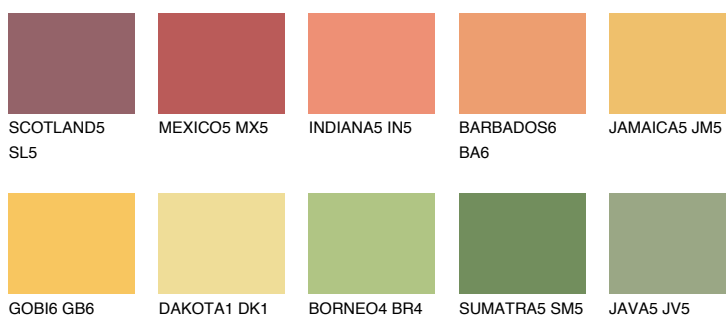

JAMAICA6 JM6

54% **TSR** 61%

Doplnkové farby

ODTIENE CON

Odtiene Intense

Viac informácií o omietkach a náteroch nájdete na
www.ceresit.sk

*Prezentované farby sú súčasťou aktuálnej palety fasádnych omietok a náterov Ceresit. Berte prosím na vedomie, že sa farby v originálnej podobe môžu líšiť od farieb zobrazených na monitore. Elektronická a tlačaná podoba vzorkovníka nie je považovaná za plne spoľahlivú prezentáciu. Odporúčame preto vybrané farby porovnať so skutočnými vzorkovníkmi.