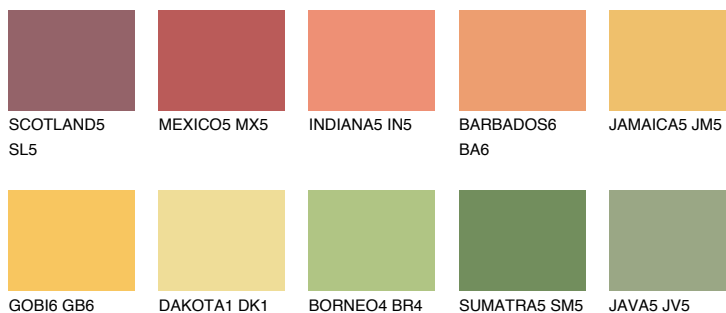

JAMAICA6 JM6

54% **TSR** 61%

Doplnkové farby

ODTIENE CON

Odtiene Intense

Viac informácií o omietkach a náteroch nájdete na
www.ceresit.sk

*Prezentované farby sú súčasťou aktuálnej palety fasádnych omietok a náterov Ceresit. Berte prosím na vedomie, že sa farby v originálnej podobe môžu líšiť od farieb zobrazených na monitore. Elektronická a tlačaná podoba vzorkovníka nie je považovaná za plne spoľahlivú prezentáciu. Odporúčame preto vybrané farby porovnať so skutočnými vzorkovníkmi.