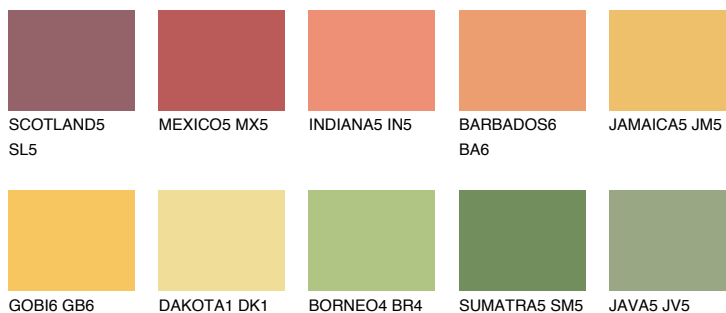

JAMAICA6 JM6

54% **TSR** 61%

Doplňkové farby

ODTIENE CON

Odtiene Intense

Viac informácií o omietkach a náteroch nájdete na
www.ceresit.sk

*Prezentované farby sú súčasťou aktuálnej palety fasádnych omietok a náterov Ceresit. Berte prosím na vedomie, že sa farby v originálnej podobe môžu líšiť od farieb zobrazených na monitore. Elektronická a tlačaná podoba vzorkovníka nie je považovaná za plne spoľahlivú prezentáciu. Odporúčame preto vybrané farby porovnať so skutočnými vzorkovníkmi.