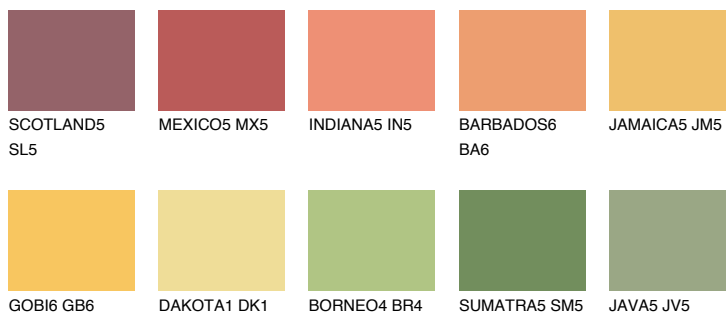

Doplňkové farby

ODTIENE CON