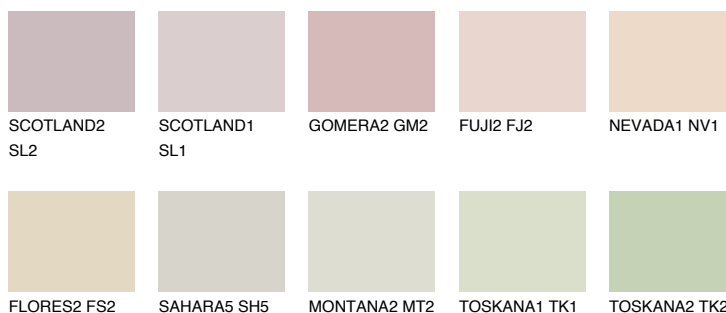

MADAGASCAR1

MG1 74% **TSR 69%**

Doplňkové farby

ODTIENE CON

Odtiene Intense

Viac informácií o omietkach a náteroch nájdete na
www.ceresit.sk

*Prezentované farby sú súčasťou aktuálnej palety fasádnych omietok a náterov Ceresit. Berte prosím na vedomie, že sa farby v originálnej podobe môžu líšiť od farieb zobrazených na monitore. Elektronická a tlačaná podoba vzorkovníka nie je považovaná za plne spoľahlivú prezentáciu. Odporúčame preto vybrané farby porovnať so skutočnými vzorkovníkmi.