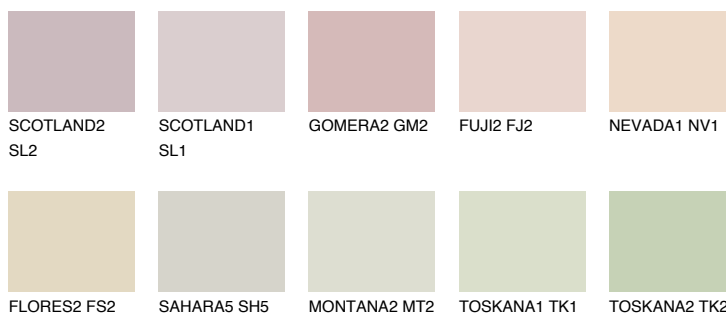

## MADAGASCAR1

**MG1** 74% **TSR** 69%

## Doplňkové farby

### Odtiene Intense

Viac informácií o omietkach a náteroch nájdete na  
[www.ceresit.sk](http://www.ceresit.sk)

\*Prezentované farby sú súčasťou aktuálnej palety fasádnych omietok a náterov Ceresit. Berte prosím na vedomie, že sa farby v originálnej podobe môžu líšiť od farieb zobrazených na monitore. Elektronická a tlačaná podoba vzorkovníka nie je považovaná za plne spoľahlivú prezentáciu. Odporúčame preto vybrané farby porovnať so skutočnými vzorkovníkmi.