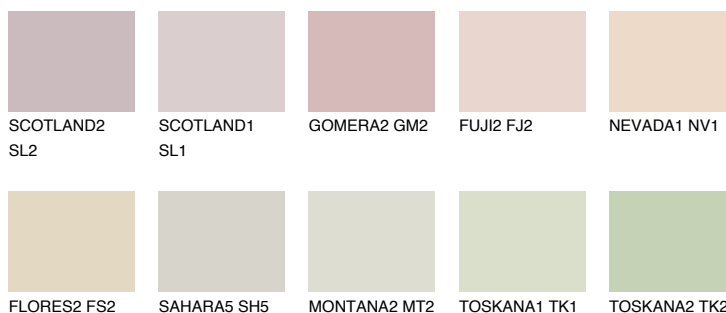

**MADAGASCAR1**

**MG1** TSR 69%

## Doplňkové farby

### Odtiene Intense

Viac informácií o omietkach a náteroch nájdete na  
[www.ceresit.sk](http://www.ceresit.sk)

\*Prezentované farby sú súčasťou aktuálnej palety fasádnych omietok a náterov Ceresit. Berte prosím na vedomie, že sa farby v originálnej podobe môžu líšiť od farieb zobrazených na monitore. Elektronická a tlačaná podoba vzorkovníka nie je považovaná za plne spoľahlivú prezentáciu. Odporúčame preto vybrané farby porovnať so skutočnými vzorkovníkmi.