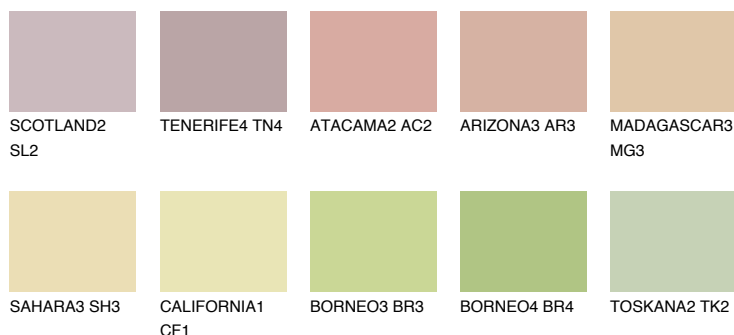

MADAGASCAR2

MG2 TSR 63%

Doplňkové farby

ODTIENE CON

Odtiene Intense

Viac informácií o omietkach a náteroch nájdete na
www.ceresit.sk

*Prezentované farby sú súčasťou aktuálnej palety fasádnych omietok a náterov Ceresit. Berte prosím na vedomie, že sa farby v originálnej podobe môžu líšiť od farieb zobrazených na monitore. Elektronická a tlačaná podoba vzorkovníka nie je považovaná za plne spoľahlivú prezentáciu. Odporúčame preto vybrané farby porovnať so skutočnými vzorkovníkmi.