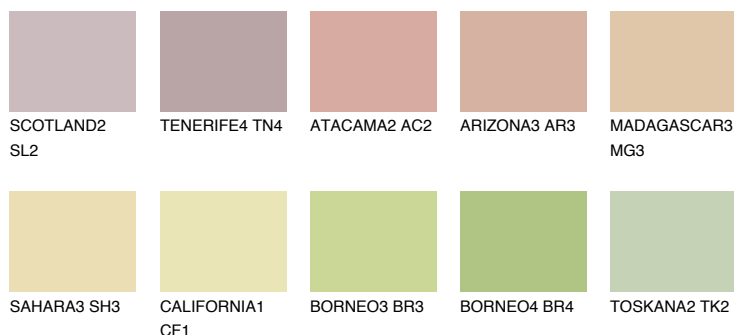

**MADAGASCAR2**

**MG2** TSR 63%

## Doplňkové farby

### Odtiene Intense

Viac informácií o omietkach a náteroch nájdete na  
[www.ceresit.sk](http://www.ceresit.sk)

\*Prezentované farby sú súčasťou aktuálnej palety fasádnych omietok a náterov Ceresit. Berte prosím na vedomie, že sa farby v originálnej podobe môžu líšiť od farieb zobrazených na monitore. Elektronická a tlačaná podoba vzorkovníka nie je považovaná za plne spoľahlivú prezentáciu. Odporúčame preto vybrané farby porovnať so skutočnými vzorkovníkmi.