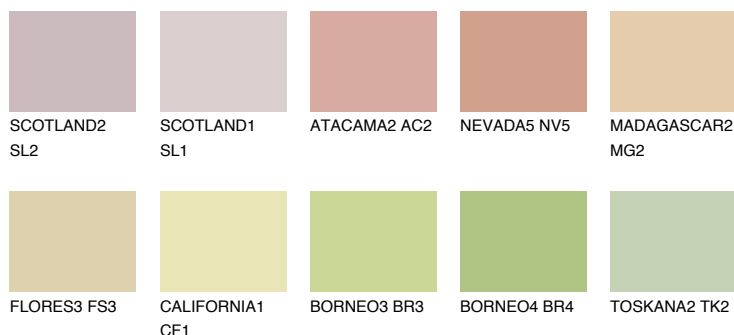

**MADAGASCAR3**

**MG3** TSR 59%

## Doplňkové farby

### Odtiene Intense

Viac informácií o omietkach a náteroch nájdete na  
[www.ceresit.sk](http://www.ceresit.sk)

\*Prezentované farby sú súčasťou aktuálnej palety fasádnych omietok a náterov Ceresit. Berte prosím na vedomie, že sa farby v originálnej podobe môžu líšiť od farieb zobrazených na monitore. Elektronická a tlačaná podoba vzorkovníka nie je považovaná za plne spoľahlivú prezentáciu. Odporúčame preto vybrané farby porovnať so skutočnými vzorkovníkmi.