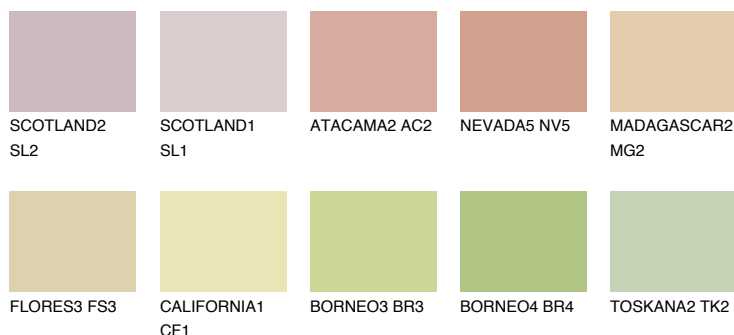

MADAGASCAR3

MG3 TSR 59%

Doplňkové farby

ODTIENE CON

Odtiene Intense

Viac informácií o omietkach a náteroch nájdete na
www.ceresit.sk

*Prezentované farby sú súčasťou aktuálnej palety fasádnych omietok a náterov Ceresit. Berte prosím na vedomie, že sa farby v originálnej podobe môžu líšiť od farieb zobrazených na monitore. Elektronická a tlačaná podoba vzorkovníka nie je považovaná za plne spoľahlivú prezentáciu. Odporúčame preto vybrané farby porovnať so skutočnými vzorkovníkmi.