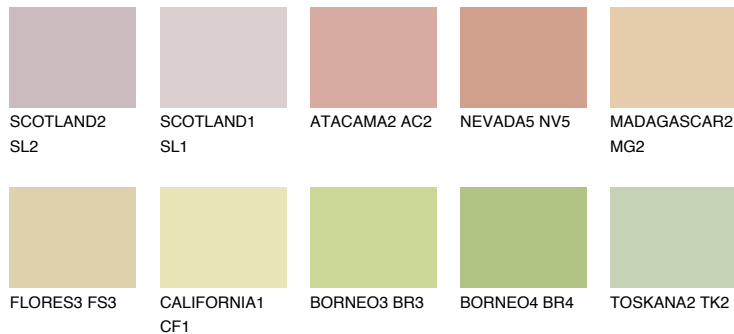

MADAGASCAR3

MG3 TSR 59%

Doplňkové farby

ODTIENE CON

Odtiene Intense

Viac informácií o omietkach a náteroch nájdete na
www.ceresit.sk

*Prezentované farby sú súčasťou aktuálnej palety fasádnych omietok a náterov Ceresit. Berte prosím na vedomie, že sa farby v originálnej podobe môžu líšiť od farieb zobrazených na monitore. Elektronická a tlačaná podoba vzorkovníka nie je považovaná za plne spoľahlivú prezentáciu. Odporúčame preto vybrané farby porovnať so skutočnými vzorkovníkmi.