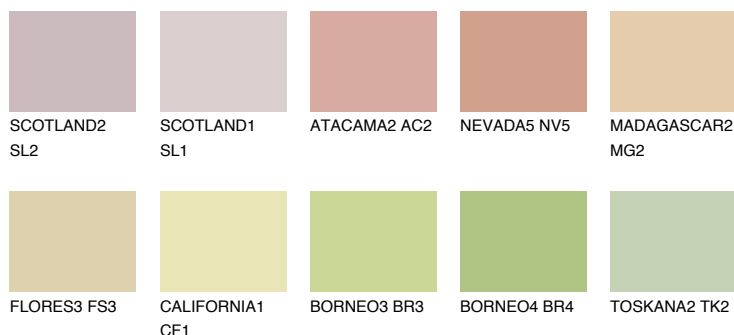

MADAGASCAR3

MG3 59% TSR 59%

Doplňkové farby

ODTIENE CON

Odtiene Intense

Viac informácií o omietkach a náteroch nájdete na
www.ceresit.sk

*Prezentované farby sú súčasťou aktuálnej palety fasádnych omietok a náterov Ceresit. Berte prosím na vedomie, že sa farby v originálnej podobe môžu líšiť od farieb zobrazených na monitore. Elektronická a tlačaná podoba vzorkovníka nie je považovaná za plne spoľahlivú prezentáciu. Odporúčame preto vybrané farby porovnať so skutočnými vzorkovníkmi.