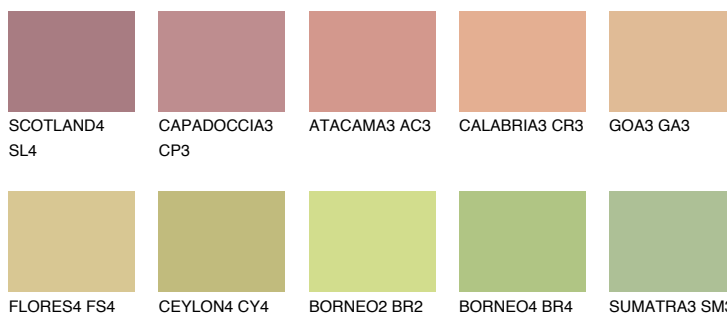

**MADAGASCAR4**

**MG4** TSR 55%

## Doplňkové farby

### Odtiene Intense

Viac informácií o omietkach a náteroch nájdete na  
[www.ceresit.sk](http://www.ceresit.sk)

\*Prezentované farby sú súčasťou aktuálnej palety fasádnych omietok a náterov Ceresit. Berte prosím na vedomie, že sa farby v originálnej podobe môžu líšiť od farieb zobrazených na monitore. Elektronická a tlačaná podoba vzorkovníka nie je považovaná za plne spoľahlivú prezentáciu. Odporúčame preto vybrané farby porovnať so skutočnými vzorkovníkmi.