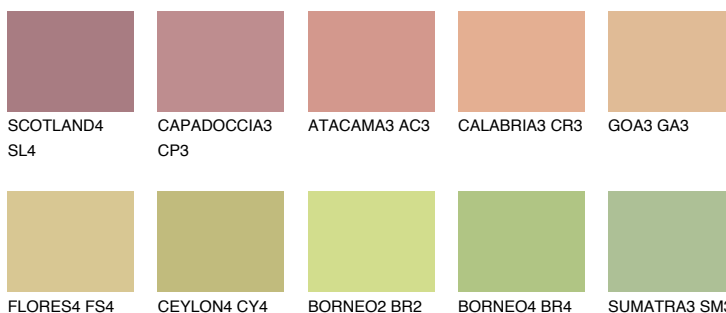

MADAGASCAR4

MG4 TSR 55%

Doplňkové farby

ODTIENE CON

Odtiene Intense

Viac informácií o omietkach a náteroch nájdete na
www.ceresit.sk

*Prezentované farby sú súčasťou aktuálnej palety fasádnych omietok a náterov Ceresit. Berte prosím na vedomie, že sa farby v originálnej podobe môžu líšiť od farieb zobrazených na monitore. Elektronická a tlačaná podoba vzorkovníka nie je považovaná za plne spoľahlivú prezentáciu. Odporúčame preto vybrané farby porovnať so skutočnými vzorkovníkmi.