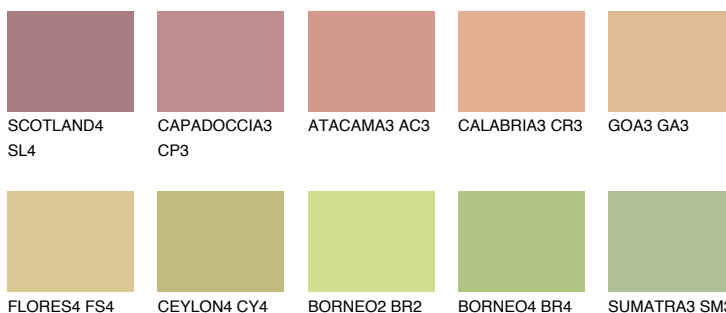

**MADAGASCAR4**

**MG4** TSR 55%

## Doplňkové farby

### Odtiene Intense

Viac informácií o omietkach a náteroch nájdete na  
[www.ceresit.sk](http://www.ceresit.sk)

\*Prezentované farby sú súčasťou aktuálnej palety fasádnych omietok a náterov Ceresit. Berte prosím na vedomie, že sa farby v originálnej podobe môžu líšiť od farieb zobrazených na monitore. Elektronická a tlačaná podoba vzorkovníka nie je považovaná za plne spoľahlivú prezentáciu. Odporúčame preto vybrané farby porovnať so skutočnými vzorkovníkmi.