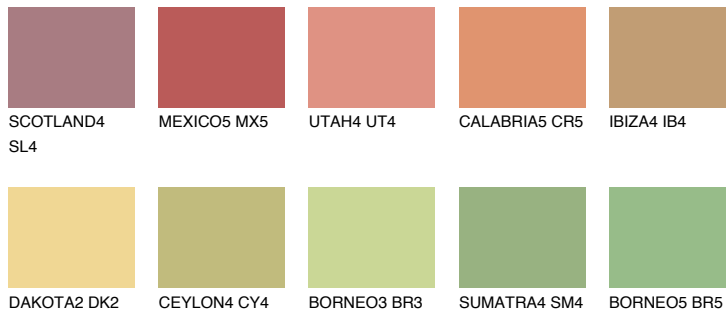

**MADAGASCAR5****MG5** 51% **TSR 52%****Doplňkové farby****ODTIENE CON****Odtiene Intense**

Viac informácií o omietkach a náteroch nájdete na
www.ceresit.sk

*Prezentované farby sú súčasťou aktuálnej palety fasádnych omietok a náterov Ceresit. Berte prosím na vedomie, že sa farby v originálnej podobe môžu líšiť od farieb zobrazených na monitore. Elektronická a tlačaná podoba vzorkovníka nie je považovaná za plne spoľahlivú prezentáciu. Odporúčame preto vybrané farby porovnať so skutočnými vzorkovníkmi.