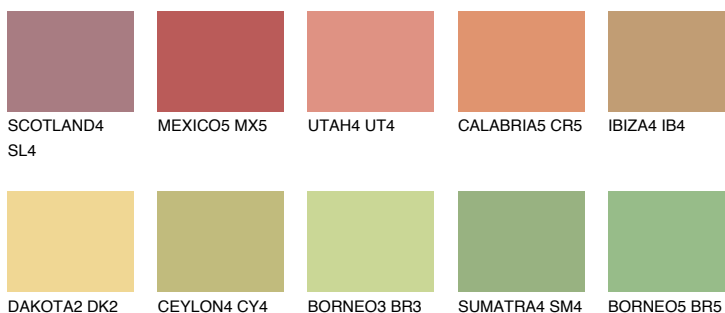

MADAGASCAR5

MG5 51% **TSR 52%**

Doplňkové farby

ODTIENE CON

Odtiene Intense

Viac informácií o omietkach a náteroch nájdete na
www.ceresit.sk

*Prezentované farby sú súčasťou aktuálnej palety fasádnych omietok a náterov Ceresit. Berte prosím na vedomie, že sa farby v originálnej podobe môžu líšiť od farieb zobrazených na monitore. Elektronická a tlačaná podoba vzorkovníka nie je považovaná za plne spoľahlivú prezentáciu. Odporúčame preto vybrané farby porovnať so skutočnými vzorkovníkmi.