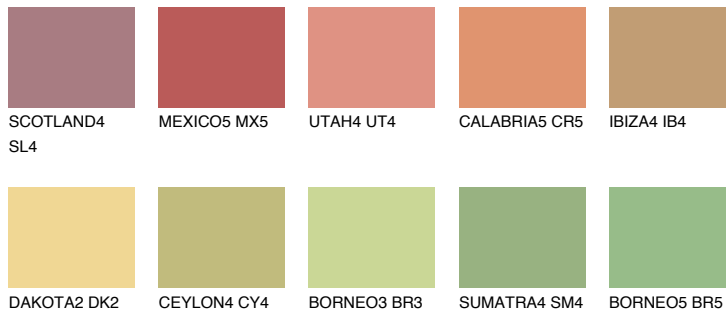

**MADAGASCAR5**

**MG5** 51% **TSR 52%**

## Doplňkové farby

### Odtiene Intense

Viac informácií o omietkach a náteroch nájdete na  
[www.ceresit.sk](http://www.ceresit.sk)

\*Prezentované farby sú súčasťou aktuálnej palety fasádnych omietok a náterov Ceresit. Berte prosím na vedomie, že sa farby v originálnej podobe môžu líšiť od farieb zobrazených na monitore. Elektronická a tlačaná podoba vzorkovníka nie je považovaná za plne spoľahlivú prezentáciu. Odporúčame preto vybrané farby porovnať so skutočnými vzorkovníkmi.