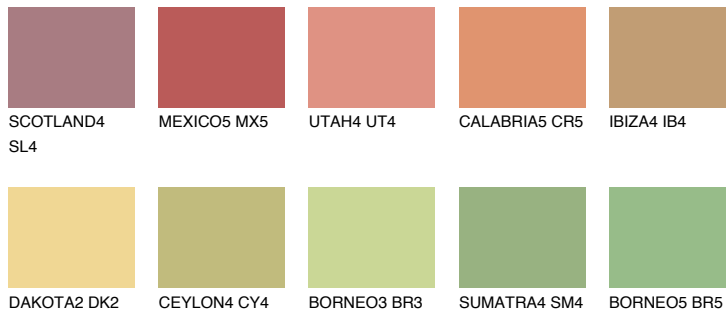

**MADAGASCAR5****MG5** 51% **TSR 52%****Doplňkové farby****ODTIENE CON****Odtiene Intense**

Viac informácií o omietkach a náteroch nájdete na  
[www.ceresit.sk](http://www.ceresit.sk)